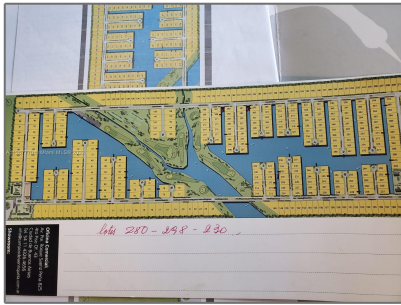

# Commercial Land For Sale

- ruta 2 kilometro65, Arkansas

**CAMPOS DE LA ENRIQUETA**  
PRE-VENTA DE LOTES s/ comision INMOBILIARIA  
US\$ 38.500 PAGO EN PESOS CAMBIO OFICIAL VEND. BCO. NAC.  
Lote 229 c/ acceso privado a laguna 700 m2  
SEÑA US\$ 1.000.-  
ANTICIPO US\$ 11.250.-  
36 CUOTAS FIJAS US\$ 729.16.-  
Descubrí un Horizonte Diferente  
Ahora puedes tener un muelle y amarradero en tu propio lote, y en poco tiempo tu casa soñada con vista a la laguna. (Pesca deportiva – deportes náuticos sin motor)  
RUTA 2 - KM. 65  
La Plata - Pcia. de Buenos Aires  
www.lasorquetas.com

## Basic Details

Property Type:	<b>Commercial Land</b>
Listing Type:	<b>For Sale</b>
Listing ID:	<b>A11267770</b>
Price:	<b>\$17,500</b>
Lot Area:	<b>700 Sqft</b>

## Address Map

Country:	<b>US</b>
State:	<b>AR</b>
County:	<b>OUTSIDE of Florida</b>
Street:	<b>ruta 2 kilometro65</b>
Floor Number:	<b>0</b>
Longitude:	<b>E0° 0' 0"</b>
Latitude:	<b>N0° 0' 0"</b>